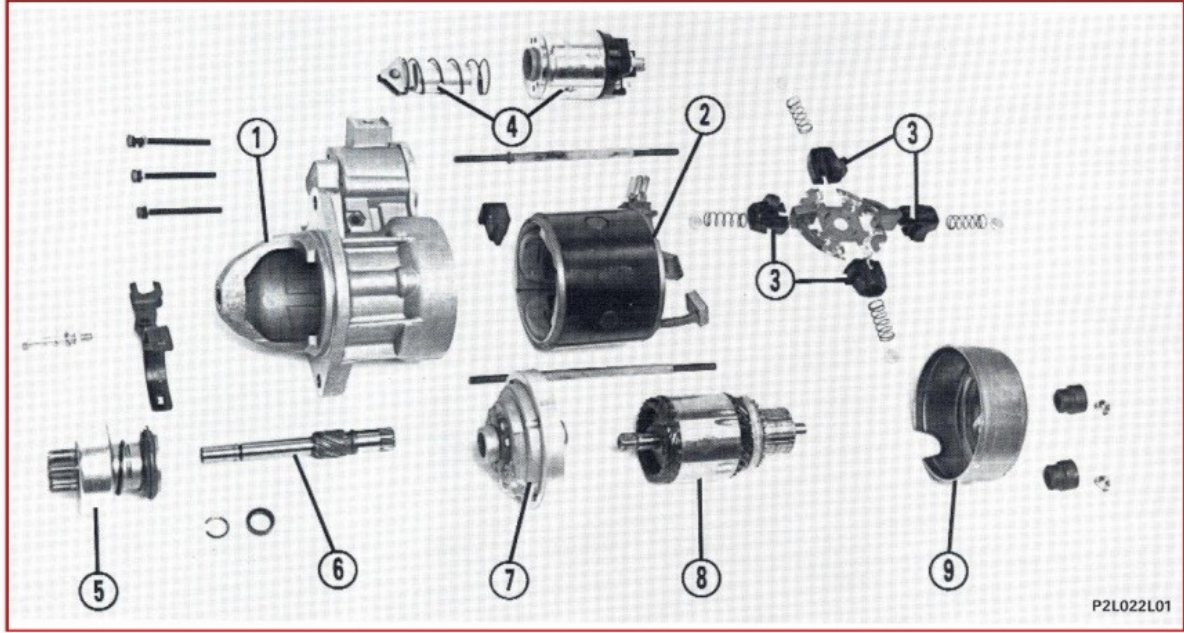

11 MOTOR MESLEK RESİM DERSİ (11-15 MAYIS)

KONU: Çeşitli Otomobil Montaj Resimlerini Okumak ve Yorumlamak

Gezegen Dişli Sistemli M. Marelli Marş Motoru Montaj Resminin İncelenmesi

Aşağıdaki şekilde 9 parçadan oluşan marş motorunun montaj resmi verilmiştir. Biz bu gibi resimlere patlamış resim de diyoruz. Verilen montaj resmini dikkatlice inceleyerek yorumlayınız.

1. Ön kapak
2. Gövde, stator sargısı ile birlikte
3. Fırça tutucusu
4. Solenoid
5. Marş dişlisi, kavrama manşonu ile birlikte
6. Mil
7. Gezegen dişli sistemi
8. Rotor
9. Arka kapak